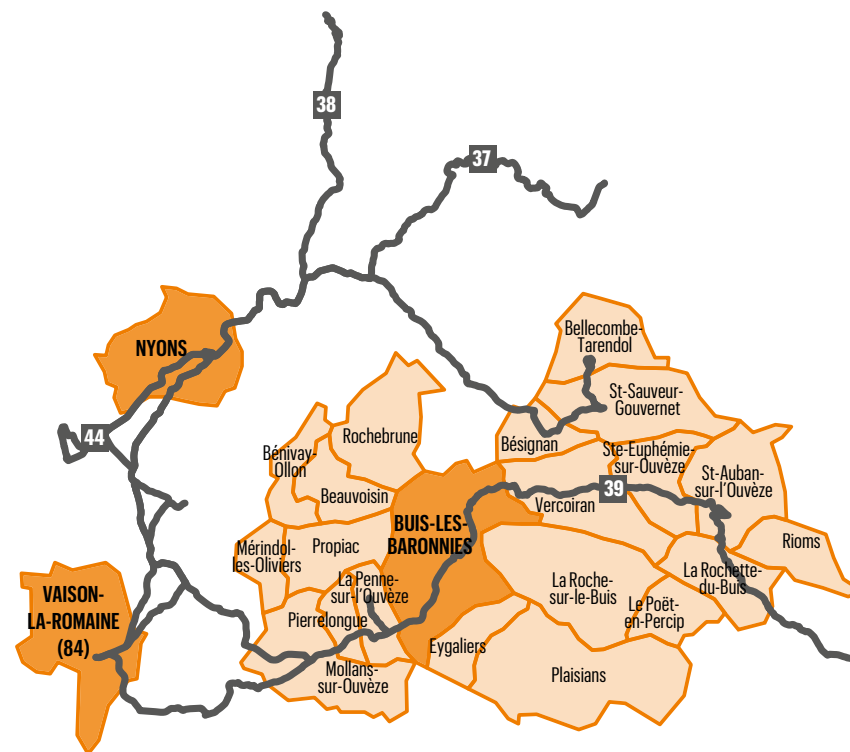

## SERVICE DE CORRESPONDANCE

Un service de la Région Auvergne-Rhône-Alpes ouvert à toute la population pour un trajet en correspondance avec les réseaux régionaux routier et ferroviaire **sur présentation du titre de transport justifiant le déplacement en correspondance**. Ouvert du lundi au samedi de 9 h à 19 h (sauf jours fériés).

## SECTEUR DE BUIS-LES-BARONNIES

Un service régional de proximité pour répondre aux besoins en déplacement dans les zones de l'arrière pays drômois peu ou pas desservies par les transports en commun.

\*La Région Auvergne-Rhône-Alpes se réserve le droit de modifier les tarifs.

### TARIFS\*

Trajet aller inférieur ou égal à 30 km	<b>5€</b>
Trajet aller compris entre 31 et 60 km	<b>10€</b>
Trajet supérieur à 60 km	<b>12€</b>

GRATUIT pour les enfants de moins de 5 ans accompagnés d'un adulte